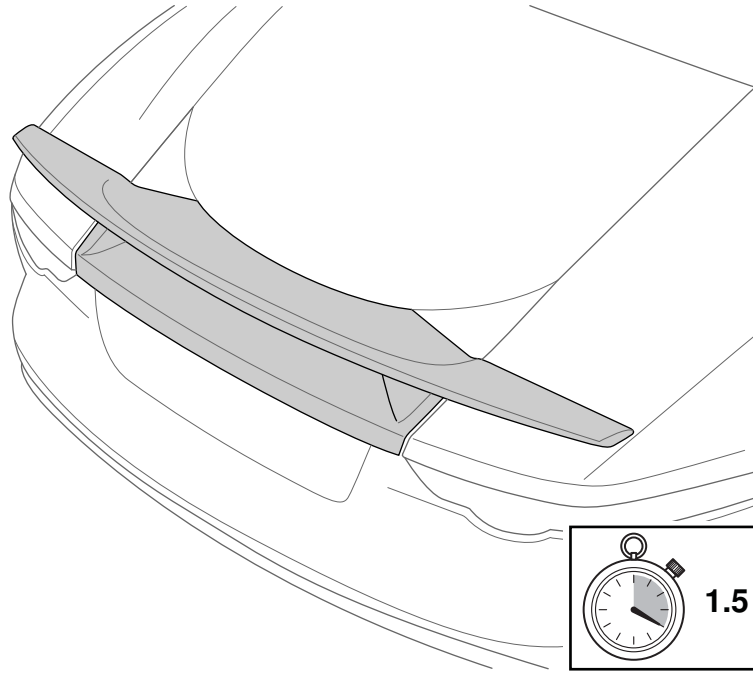

JAGUAR

F-TYPE

Sport Design Rear Spoiler (Fixed)

FITTING INSTRUCTION

安装说明
运动设计后扰流板（固定式）

EINBAUANLEITUNG
Sportheckspoiler (fest)

INSTRUCTION DE MONTAGE
Becquet arrière (fixe) de design Sport

ISTRUZIONI PER L'USO
Spoiler posteriore dal design sportivo (Fisso)