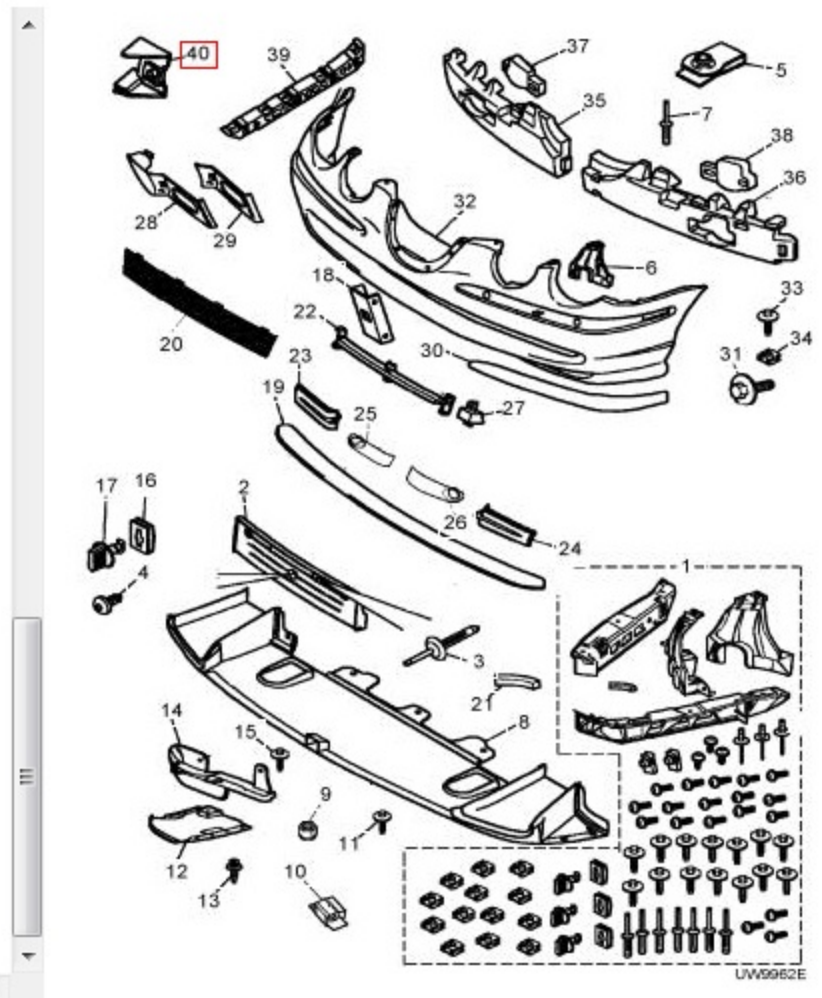

The New Jaguar EPC

Jaguar2 8 Item(s) Subtotal : NaN

 or

S-TYPE/EXTERIOR FITTINGS AND SUNROOF/FRONT BUMPERS ▾

BUMPER-FRONT-TO (V) N13088

33	+	Bolt			
34	+	U-type nut			
35	+	Foam insert			
36	+	Foam insert			
37	+	Centre insert			
38	+	Centre insert			
39	+	Bumper mounting bracket			
40	+	Retaining clip			
	+	Except 4.2 Litre supercharged			
	+	bumper to wheelarch			
	+	LH			
	+	To VIN (M45254)			
<input type="checkbox"/>		XR811452	0.00	<input type="text" value="1"/>	
+		From VIN (M45255) To VIN (N13088)			
+		RH			
+		To VIN (M45254)			
<input type="checkbox"/>		XR811451	0.00	<input type="text" value="1"/>	
+		From VIN (M45255) To VIN (N13088)			