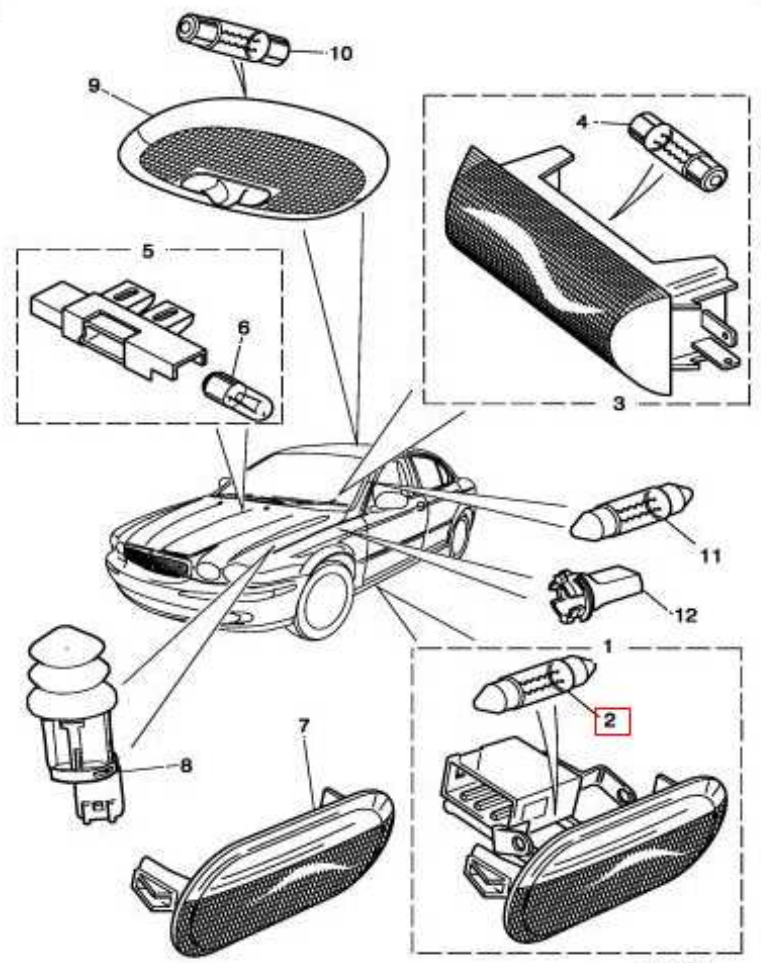

VIN ID

X-Type/LIGHTING - EXTERIOR/INTERIOR/COURTESY AND INTERIOR LIGHTS ▾

INTERIOR LAMP ▾

No	Description	Price \$	Qty
1	+ Door hazard lamp		
	+ Red		
	+ To VIN (D01807)		
	<input type="checkbox"/> C2S13499	42.96	<input type="text" value="2"/>
	+ From VIN (D01808)		
<input type="checkbox"/> C2S20577	75.52	<input type="text" value="2"/>	
2	+ Bulb		
	+ festoon.		
	+ 5w		
	<input type="checkbox"/> LNA5180AA	7.37	<input type="text" value="1"/>
3	+ Trunk lamp		
4	+ Bulb		
5	+ Glovebox lamp		
6	+ Bulb		
7	+ Reflector		
	+ Red		
	<input type="checkbox"/> C2S13500	31.87	<input type="text" value="2"/>