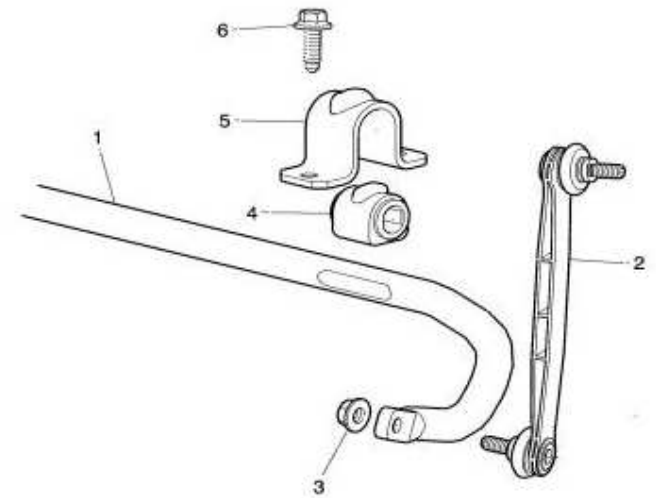

# The New Jaguar EPC

0 Item(s)  
Subtotal : \$0

Search

Go

OR

VIN Search

Model Range

VIN ID

X-Type/STEERING AND SUSPENSION/ANTI ROLL BAR ▾

ANTI ROLL BAR-FRONT ▾ [←](#) [Home](#) [→](#)

No		Description	Price \$	Qty	
1	+	Anti roll bar			
2	+	Anti roll bar link			
3	+	Nut			
4	+	Insulator			
5	+	Fixing clamp			
6	+	Bolt			