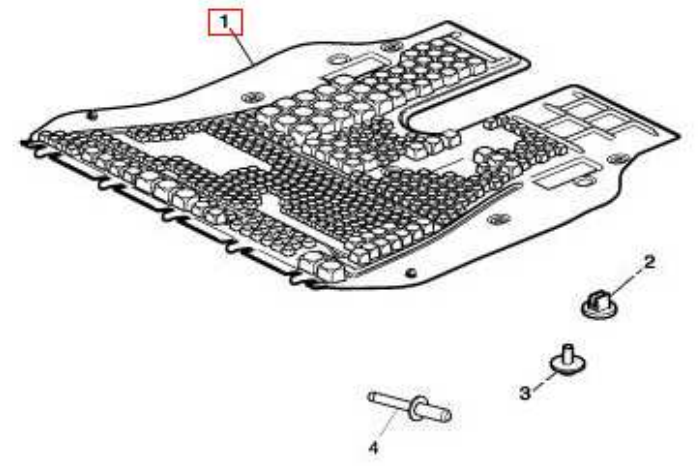

## X-Type/EXTERIOR FITTINGS AND SUNROOF/BODY TRIM AND FIXTURES

ENGINE AND SIDE UNDERTRAYS

No		Description	Price \$	Qty	
1	+	Undertray			
	+	Diesel			
	+	From VIN (D56011) To VIN (E73785)			
	<input type="checkbox"/>	C2S26863	250.29	<input type="text" value="1"/>	<input type="button" value="▶"/>
	+	From VIN (E73786) To VIN (J09117)			
	<input type="checkbox"/>	C2S41878	223.07	<input type="text" value="1"/>	<input type="button" value="▶"/>
	+	From VIN (J09118) To VIN (J35594)			
	<input type="checkbox"/>	C2S44712	223.07	<input type="text" value="1"/>	<input type="button" value="▶"/>
	+	From VIN (J35595)			
	<input type="checkbox"/>	C2S49236	0.00	<input type="text" value="1"/>	<input type="button" value="▶"/>
2	+	Plastic nut			
3	+	Screw/washer			
4	+	Blind rivet			