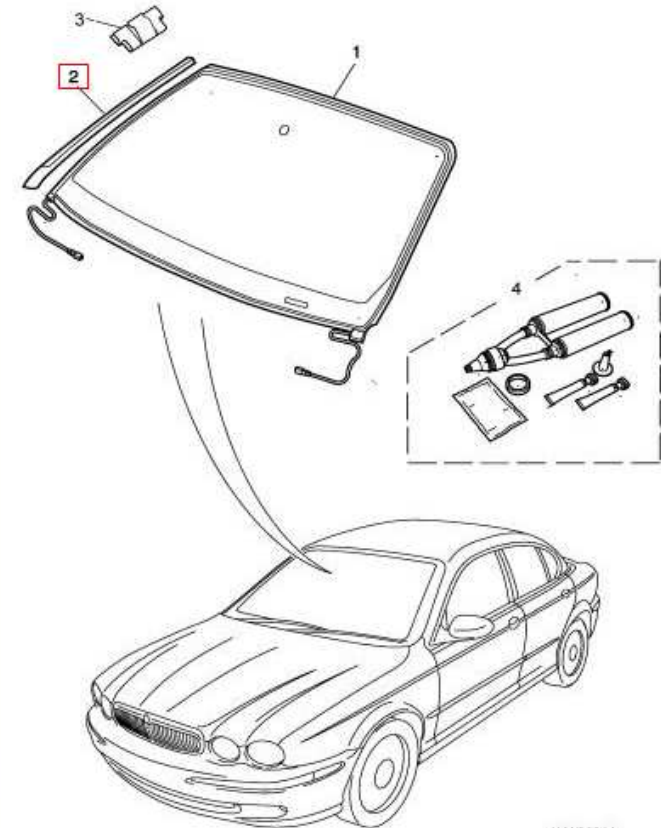

VIN ID

X-Type/EXTERIOR FITTINGS AND SUNROOF/WINDSCREEN AND BODY GLASSES ▾

WINDSCREEN GLASS AND FINISHER ▾

No	Description	Price \$	Qty
1	+ Windscreen glass		
2	+ Windscreen finisher		
	+ LH A-post		
	+ To VIN (C26020)		
<input type="checkbox"/>	C2S4045	0.00	<input type="text" value="1"/>
	+ From VIN (C26021) To VIN (E11237)		
<input type="checkbox"/>	C2S19822	0.00	<input type="text" value="1"/>
	+ From VIN (E11238)		
<input type="checkbox"/>	C2S36550	110.39	<input type="text" value="1"/>
	+ RH A-post		
	+ To VIN (C26020)		
<input type="checkbox"/>	C2S4605	110.39	<input type="text" value="1"/>
	+ From VIN (C26021) To VIN (E11237)		
<input type="checkbox"/>	C2S19821	0.00	<input type="text" value="1"/>
	+ From VIN (E11238)		
<input type="checkbox"/>	C2S36549	121.74	<input type="text" value="1"/>
3	+ Clip		