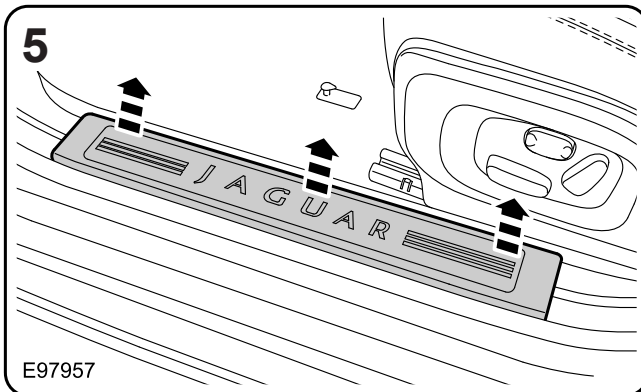

**FITTING INSTRUCTIONS, INSTRUCTIONS DE MONTAGE,
EINBAUANLEITUNG, ISTRUZIONI DI MONTAGGIO,
INSTRUCCIONES DE MONTAJE, 取扱説明書**

XF

**Illuminated Tread Plate, Plaques de bas de caisse avec repose-pieds illuminés,
Beleuchtete Schweller-Einstiegsbleche, Piani di pedata sottoporta illuminati,
Placas del panel de estribo iluminadas, 照明付きシルトレッドプレート**

8X23-13200-BA0LEG, 8X23-13200-BA0SEL, 8X23-13200-BA0AMT

MY 2008.25

Part No. C2Z 5587LEG, C2Z 5587SEL, C2Z 5587AMT