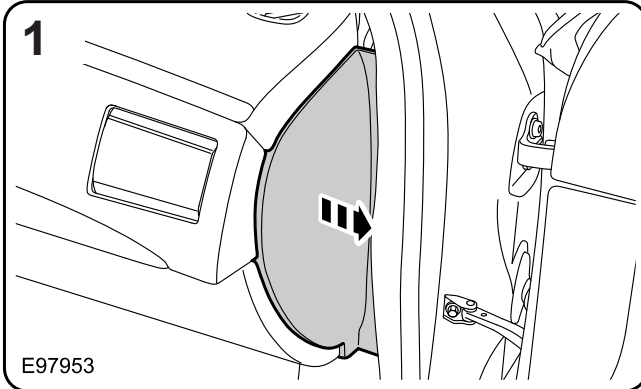

**FITTING INSTRUCTIONS, INSTRUCTIONS DE MONTAGE,
EINBAUANLEITUNG, ISTRUZIONI DI MONTAGGIO,
INSTRUCCIONES DE MONTAJE, 取扱説明書**

XF

**Illuminated Tread Plate, Plaques de bas de caisse avec repose-pieds illuminés,
Beleuchtete Schweller-Einstiegsbleche, Piani di pedata sottoporta illuminati,
Placas del panel de estribo iluminadas, 照明付きシルトレッドプレート**

8X23-13200-BA0LEG, 8X23-13200-BA0SEL, 8X23-13200-BA0AMT

MY 2008.25

Part No. C2Z 5587LEG, C2Z 5587SEL, C2Z 5587AMT