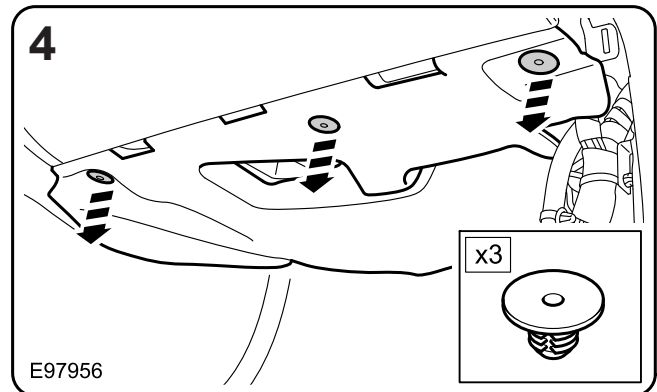

**FITTING INSTRUCTIONS, INSTRUCTIONS DE MONTAGE,
EINBAUANLEITUNG, ISTRUZIONI DI MONTAGGIO,
INSTRUCCIONES DE MONTAJE, 取扱説明書**

XF

**Illuminated Tread Plate, Plaques de bas de caisse avec repose-pieds illuminés,
Beleuchtete Schweller-Einstiegsbleche, Piani di pedata sottoporta illuminati,
Placas del panel de estribo iluminadas, 照明付きシルトレッドプレート**

8X23-13200-BA0LEG, 8X23-13200-BA0SEL, 8X23-13200-BA0AMT

MY 2008.25

Part No. C2Z 5587LEG, C2Z 5587SEL, C2Z 5587AMT