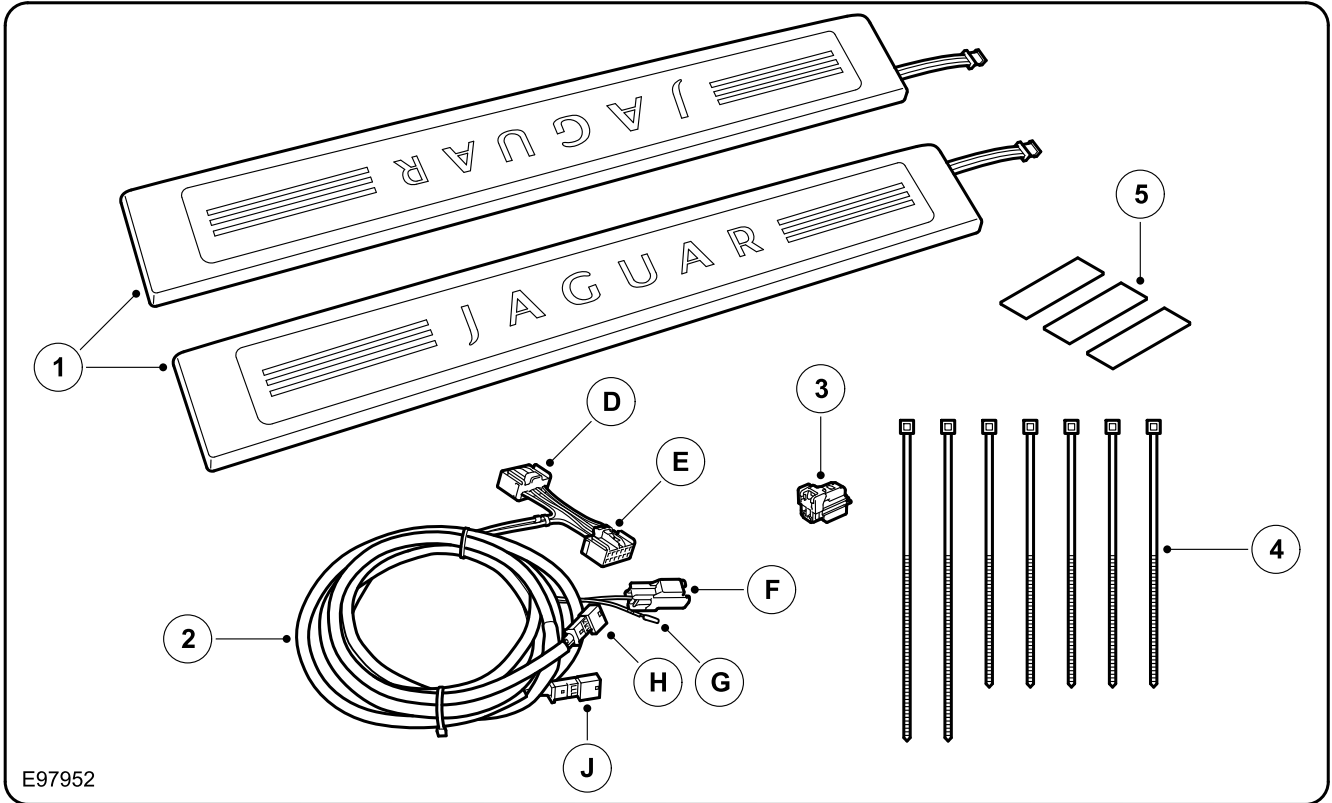

**FITTING INSTRUCTIONS, INSTRUCTIONS DE MONTAGE,
EINBAUANLEITUNG, ISTRUZIONI DI MONTAGGIO,
INSTRUCCIONES DE MONTAJE, 取扱説明書**

XF

**Illuminated Tread Plate, Plaques de bas de caisse avec repose-pieds illuminés,
Beleuchtete Schweller-Einstiegsbleche, Piani di pedata sottoporta illuminati,
Placas del panel de estribo iluminadas, 照明付きシルトレッドプレート**

E97952

Contents of Kit

1. Illuminated Tread Plate
2. Harness
3. 2 Way Connector Housing
4. Cable Ties (x7)
5. Foam Adhesive Wraps (x3)

Contenu du kit

1. Plaques de bas de caisse avec repose-pieds illuminés
2. Faisceau de câblage
3. Logement de connecteur à 2 voies
4. Serre-câbles (x7)
5. Gainses en mousse pour faisceau de câblage (x3)