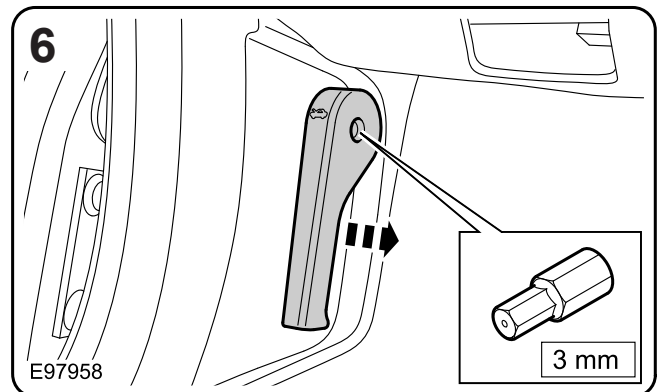

**FITTING INSTRUCTIONS, INSTRUCTIONS DE MONTAGE,
EINBAUANLEITUNG, ISTRUZIONI DI MONTAGGIO,
INSTRUCCIONES DE MONTAJE, 取扱説明書**

XF

**Illuminated Tread Plate, Plaques de bas de caisse avec repose-pieds illuminés,
Beleuchtete Schweller-Einstiegsbleche, Piani di pedata sottoporta illuminati,
Placas del panel de estribo iluminadas, 照明付きシルトレッドプレート**

8X23-13200-BA0LEG, 8X23-13200-BA0SEL, 8X23-13200-BA0AMT

MY 2008.25

Part No. C2Z 5587LEG, C2Z 5587SEL, C2Z 5587AMT