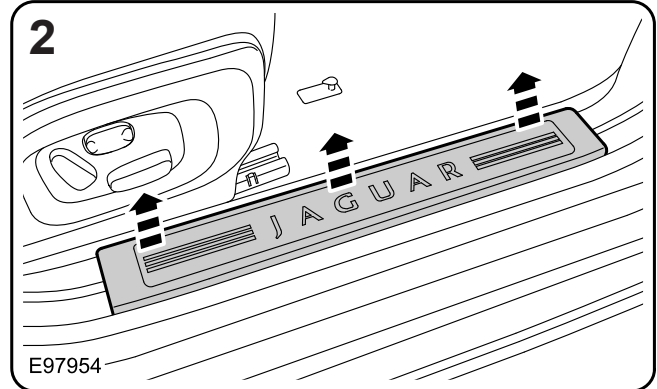

**FITTING INSTRUCTIONS, INSTRUCTIONS DE MONTAGE,
EINBAUANLEITUNG, ISTRUZIONI DI MONTAGGIO,
INSTRUCCIONES DE MONTAJE, 取扱説明書**

XF

**Illuminated Tread Plate, Plaques de bas de caisse avec repose-pieds illuminés,
Beleuchtete Schweller-Einstiegsbleche, Piani di pedata sottoporta illuminati,
Placas del panel de estribo iluminadas, 照明付きシルトレッドプレート**

8X23-13200-BA0LEG, 8X23-13200-BA0SEL, 8X23-13200-BA0AMT

MY 2008.25

Part No. C2Z 5587LEG, C2Z 5587SEL, C2Z 5587AMT