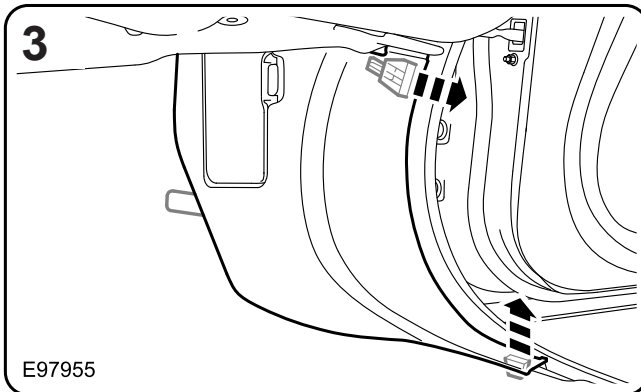

**FITTING INSTRUCTIONS, INSTRUCTIONS DE MONTAGE,
EINBAUANLEITUNG, ISTRUZIONI DI MONTAGGIO,
INSTRUCCIONES DE MONTAJE, 取扱説明書**

XF

**Illuminated Tread Plate, Plaques de bas de caisse avec repose-pieds illuminés,
Beleuchtete Schweller-Einstiegsbleche, Piani di pedata sottoporta illuminati,
Placas del panel de estribo iluminadas, 照明付きシルトレッドプレート**

8X23-13200-BA0LEG, 8X23-13200-BA0SEL, 8X23-13200-BA0AMT

MY 2008.25

Part No. C2Z 5587LEG, C2Z 5587SEL, C2Z 5587AMT