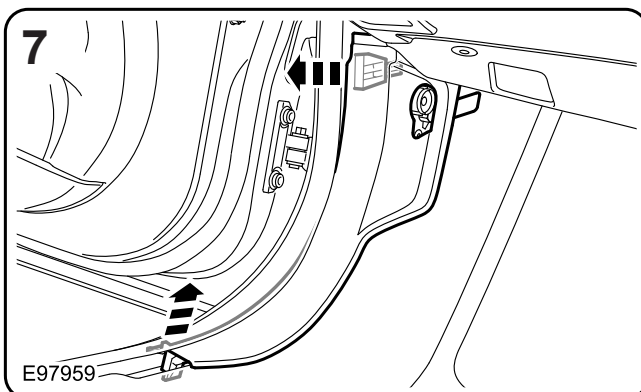

**FITTING INSTRUCTIONS, INSTRUCTIONS DE MONTAGE,
EINBAUANLEITUNG, ISTRUZIONI DI MONTAGGIO,
INSTRUCCIONES DE MONTAJE, 取扱説明書**

XF

**Illuminated Tread Plate, Plaques de bas de caisse avec repose-pieds illuminés,
Beleuchtete Schweller-Einstiegsbleche, Piani di pedata sottoporta illuminati,
Placas del panel de estribo iluminadas, 照明付きシルトレッドプレート**

8X23-13200-BA0LEG, 8X23-13200-BA0SEL, 8X23-13200-BA0AMT

MY 2008.25

Part No. C2Z 5587LEG, C2Z 5587SEL, C2Z 5587AMT