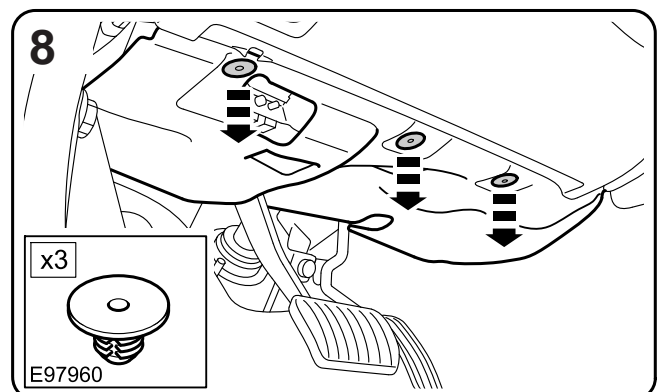

**FITTING INSTRUCTIONS, INSTRUCTIONS DE MONTAGE,
EINBAUANLEITUNG, ISTRUZIONI DI MONTAGGIO,
INSTRUCCIONES DE MONTAJE, 取扱説明書**

XF

**Illuminated Tread Plate, Plaques de bas de caisse avec repose-pieds illuminés,
Beleuchtete Schweller-Einstiegsbleche, Piani di pedata sottoporta illuminati,
Placas del panel de estribo iluminadas, 照明付きシルトレッドプレート**

8X23-13200-BA0LEG, 8X23-13200-BA0SEL, 8X23-13200-BA0AMT

MY 2008.25

Part No. C2Z 5587LEG, C2Z 5587SEL, C2Z 5587AMT