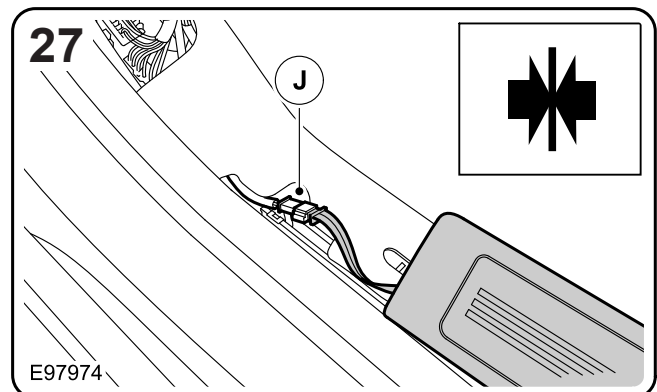

**FITTING INSTRUCTIONS, INSTRUCTIONS DE MONTAGE,
EINBAUANLEITUNG, ISTRUZIONI DI MONTAGGIO,
INSTRUCCIONES DE MONTAJE, 取扱説明書**

XF

**Illuminated Tread Plate, Plaques de bas de caisse avec repose-pieds illuminés,
Beleuchtete Schweller-Einstiegsbleche, Piani di pedata sottoporta illuminati,
Placas del panel de estribo iluminadas, 照明付きシルトレッドプレート**

8X23-13200-BA0LEG, 8X23-13200-BA0SEL, 8X23-13200-BA0AMT

MY 2008.25

Part No. C2Z 5587LEG, C2Z 5587SEL, C2Z 5587AMT