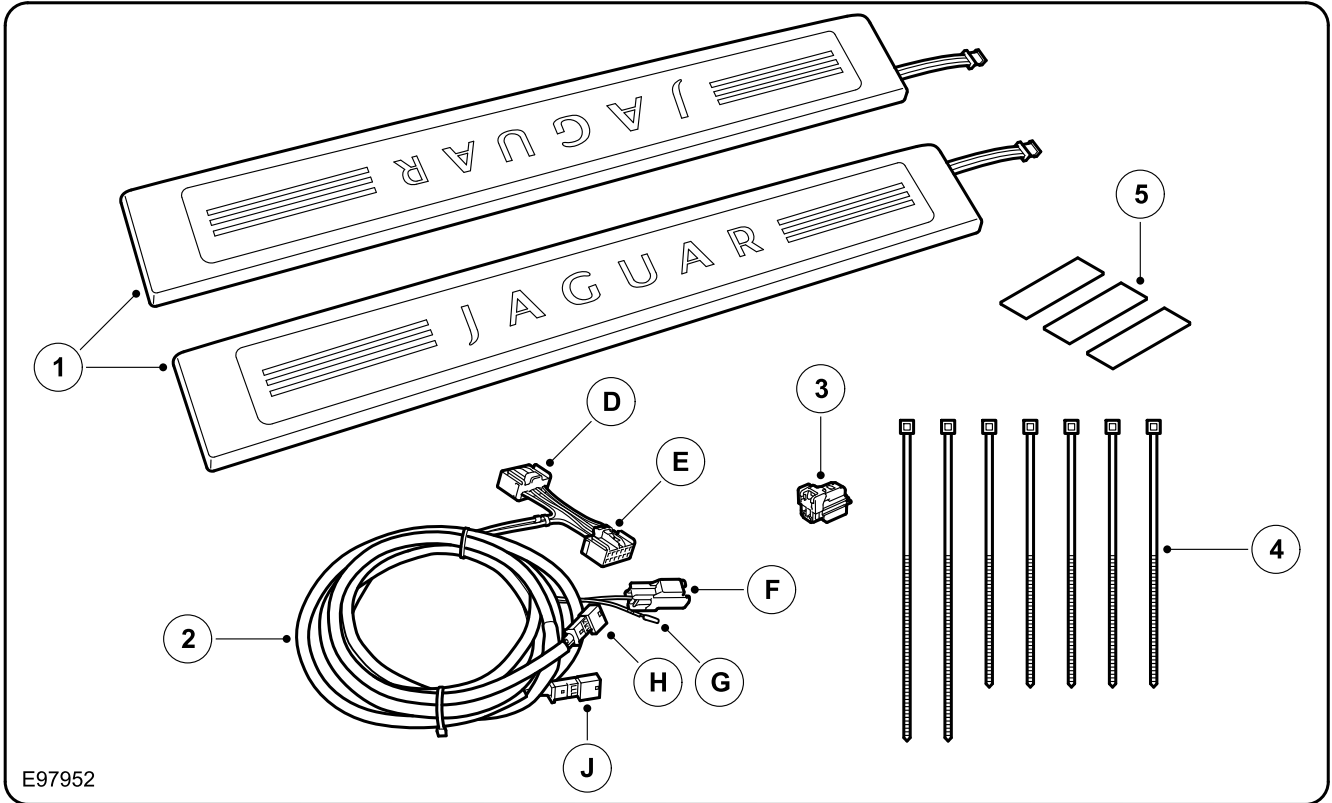

**MY 2008.25**

8X23-13200-BA0LEG, 8X23-13200-BA0SEL, 8X23-13200-BA0AMT  
**Part No. C2Z 5587LEG, C2Z 5587SEL, C2Z 5587AMT**

**FITTING INSTRUCTIONS, INSTRUCTIONS DE MONTAGE,  
EINBAUANLEITUNG, ISTRUZIONI DI MONTAGGIO,  
INSTRUCCIONES DE MONTAJE, 取扱説明書**

E97952

**Contents of Kit**

1. Illuminated Tread Plate
2. Harness
3. 2 Way Connector Housing
4. Cable Ties (x7)
5. Foam Adhesive Wraps (x3)

**Contenu du kit**

1. Plaques de bas de caisse avec repose-pieds illuminés
2. Faisceau de câblage
3. Logement de connecteur à 2 voies
4. Serre-câbles (x7)
5. Gainses en mousse pour faisceau de câblage (x3)