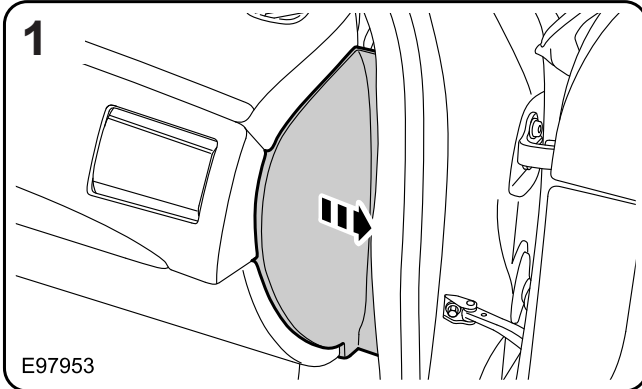

**FITTING INSTRUCTIONS, INSTRUCTIONS DE MONTAGE,
EINBAUANLEITUNG, ISTRUZIONI DI MONTAGGIO,
INSTRUCCIONES DE MONTAJE, 取扱説明書**

XF

**Illuminated Tread Plate, Plaques de bas de caisse avec repose-pieds illuminés,
Beleuchtete Schweller-Einstiegsbleche, Piani di pedata sottoporta illuminati,
Placas del panel de estribo iluminadas, 照明付きシルトレッドプレート**

8X23-13200-BA0LEG, 8X23-13200-BA0SEL, 8X23-13200-BA0AMT

MY 2008.25

Part No. C2Z 5587LEG, C2Z 5587SEL, C2Z 5587AMT