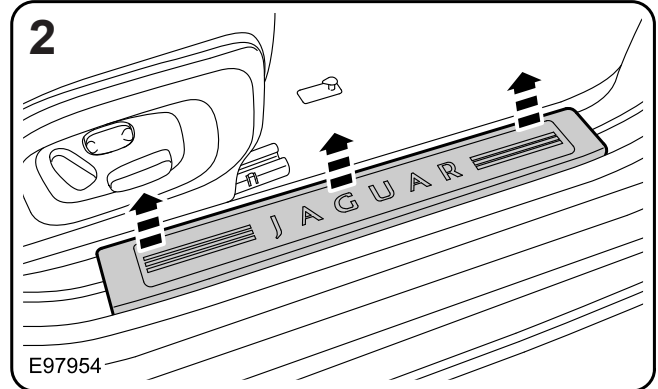

**FITTING INSTRUCTIONS, INSTRUCTIONS DE MONTAGE,
EINBAUANLEITUNG, ISTRUZIONI DI MONTAGGIO,
INSTRUCCIONES DE MONTAJE, 取扱説明書**

XF

**Illuminated Tread Plate, Plaques de bas de caisse avec repose-pieds illuminés,
Beleuchtete Schweller-Einstiegsbleche, Piani di pedata sottoporta illuminati,
Placas del panel de estribo iluminadas, 照明付きシルトレッドプレート**

8X23-13200-BA0LEG, 8X23-13200-BA0SEL, 8X23-13200-BA0AMT

MY 2008.25

Part No. C2Z 5587LEG, C2Z 5587SEL, C2Z 5587AMT