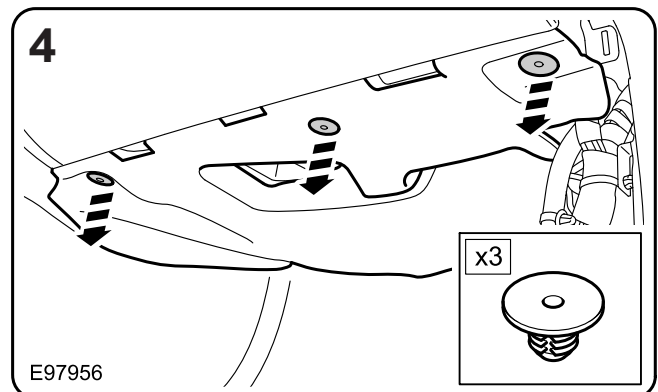

**Contenido del kit**

1. Placas del panel de estribo iluminadas
2. Mazo de cables
3. Carcasa del conector de 2 terminales
4. Ataduras de cable (x7)
5. Cubrecables de gomaespuma para el mazo de cables (x3)

**キット内容**

1. 照明付きシルトレッドプレート
2. ハーネス
3. 2ウェイコネクタハウジング
4. タイストラップ (x7)
5. フォームハーネスラップ (x3)

8X23-13200-BA0LEG, 8X23-13200-BA0SEL, 8X23-13200-BA0AMT

**MY 2008.25**

**Part No. C2Z 5587LEG, C2Z 5587SEL, C2Z 5587AMT**

**FITTING INSTRUCTIONS, INSTRUCTIONS DE MONTAGE,  
EINBAUANLEITUNG, ISTRUZIONI DI MONTAGGIO,  
INSTRUCCIONES DE MONTAJE, 取扱説明書**

**XF**

**Illuminated Tread Plate, Plaques de bas de caisse avec repose-pieds illuminés,  
Beleuchtete Schweller-Einstiegsbleche, Piani di pedata sottoporta illuminati,  
Placas del panel de estribo iluminadas, 照明付きシルトレッドプレート**