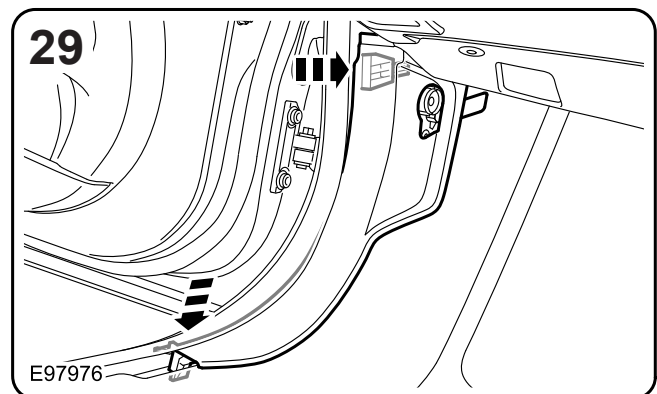

**FITTING INSTRUCTIONS, INSTRUCTIONS DE MONTAGE,
EINBAUANLEITUNG, ISTRUZIONI DI MONTAGGIO,
INSTRUCCIONES DE MONTAJE, 取扱説明書**

XF

**Illuminated Tread Plate, Plaques de bas de caisse avec repose-pieds illuminés,
Beleuchtete Schweller-Einstiegsbleche, Piani di pedata sottoporta illuminati,
Placas del panel de estribo iluminadas, 照明付きシルトレッドプレート**

8X23-13200-BA0LEG, 8X23-13200-BA0SEL, 8X23-13200-BA0AMT

MY 2008.25

Part No. C2Z 5587LEG, C2Z 5587SEL, C2Z 5587AMT