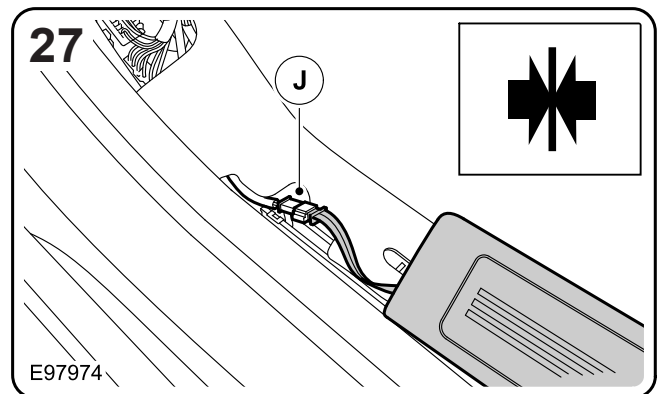

**FITTING INSTRUCTIONS, INSTRUCTIONS DE MONTAGE,
EINBAUANLEITUNG, ISTRUZIONI DI MONTAGGIO,
INSTRUCCIONES DE MONTAJE, 取扱説明書**

XF

**Illuminated Tread Plate, Plaques de bas de caisse avec repose-pieds illuminés,
Beleuchtete Schweller-Einstiegsbleche, Piani di pedata sottoporta illuminati,
Placas del panel de estribo iluminadas, 照明付きシルトレッドプレート**

8X23-13200-BA0LEG, 8X23-13200-BA0SEL, 8X23-13200-BA0AMT

MY 2008.25

Part No. C2Z 5587LEG, C2Z 5587SEL, C2Z 5587AMT