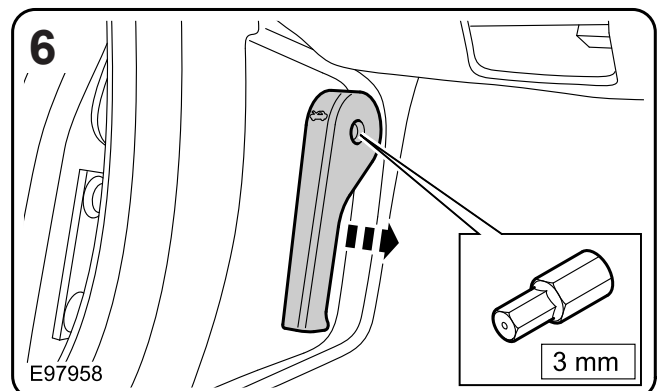

**FITTING INSTRUCTIONS, INSTRUCTIONS DE MONTAGE,
EINBAUANLEITUNG, ISTRUZIONI DI MONTAGGIO,
INSTRUCCIONES DE MONTAJE, 取扱説明書**

XF

**Illuminated Tread Plate, Plaques de bas de caisse avec repose-pieds illuminés,
Beleuchtete Schweller-Einstiegsbleche, Piani di pedata sottoporta illuminati,
Placas del panel de estribo iluminadas, 照明付きシルトレッドプレート**

8X23-13200-BA0LEG, 8X23-13200-BA0SEL, 8X23-13200-BA0AMT

MY 2008.25

Part No. C2Z 5587LEG, C2Z 5587SEL, C2Z 5587AMT