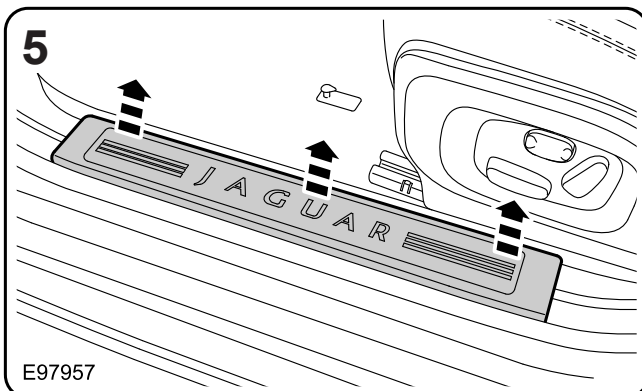

**FITTING INSTRUCTIONS, INSTRUCTIONS DE MONTAGE,
EINBAUANLEITUNG, ISTRUZIONI DI MONTAGGIO,
INSTRUCCIONES DE MONTAJE, 取扱説明書**

XF

**Illuminated Tread Plate, Plaques de bas de caisse avec repose-pieds illuminés,
Beleuchtete Schweller-Einstiegsbleche, Piani di pedata sottoporta illuminati,
Placas del panel de estribo iluminadas, 照明付きシルトレッドプレート**

8X23-13200-BA0LEG, 8X23-13200-BA0SEL, 8X23-13200-BA0AMT

MY 2008.25

Part No. C2Z 5587LEG, C2Z 5587SEL, C2Z 5587AMT