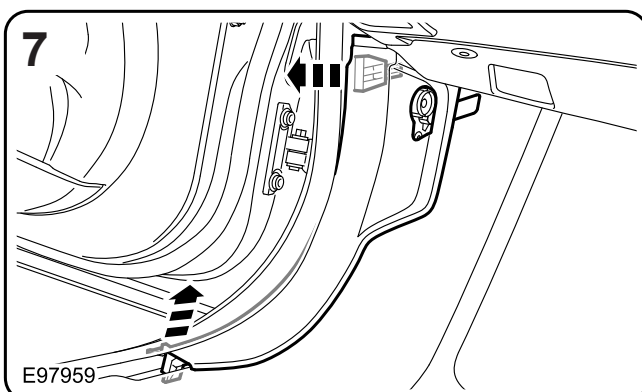

**FITTING INSTRUCTIONS, INSTRUCTIONS DE MONTAGE,
EINBAUANLEITUNG, ISTRUZIONI DI MONTAGGIO,
INSTRUCCIONES DE MONTAJE, 取扱説明書**

XF

**Illuminated Tread Plate, Plaques de bas de caisse avec repose-pieds illuminés,
Beleuchtete Schweller-Einstiegsbleche, Piani di pedata sottoporta illuminati,
Placas del panel de estribo iluminadas, 照明付きシルトレッドプレート**

8X23-13200-BA0LEG, 8X23-13200-BA0SEL, 8X23-13200-BA0AMT

MY 2008.25

Part No. C2Z 5587LEG, C2Z 5587SEL, C2Z 5587AMT