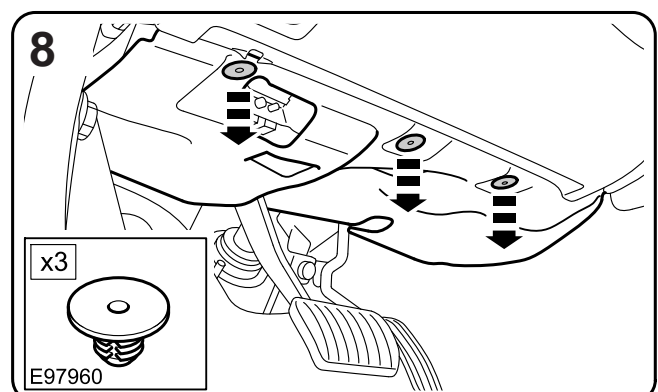

**FITTING INSTRUCTIONS, INSTRUCTIONS DE MONTAGE,
EINBAUANLEITUNG, ISTRUZIONI DI MONTAGGIO,
INSTRUCCIONES DE MONTAJE, 取扱説明書**

XF

**Illuminated Tread Plate, Plaques de bas de caisse avec repose-pieds illuminés,
Beleuchtete Schweller-Einstiegsbleche, Piani di pedata sottoporta illuminati,
Placas del panel de estribo iluminadas, 照明付きシルトレッドプレート**

8X23-13200-BA0LEG, 8X23-13200-BA0SEL, 8X23-13200-BA0AMT

MY 2008.25

Part No. C2Z 5587LEG, C2Z 5587SEL, C2Z 5587AMT