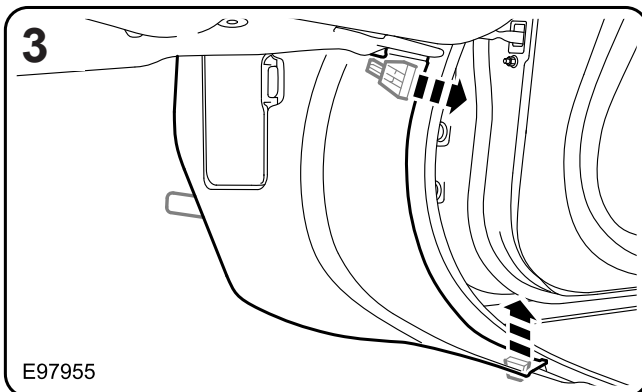

**FITTING INSTRUCTIONS, INSTRUCTIONS DE MONTAGE,
EINBAUANLEITUNG, ISTRUZIONI DI MONTAGGIO,
INSTRUCCIONES DE MONTAJE, 取扱説明書**

XF

**Illuminated Tread Plate, Plaques de bas de caisse avec repose-pieds illuminés,
Beleuchtete Schweller-Einstiegsbleche, Piani di pedata sottoporta illuminati,
Placas del panel de estribo iluminadas, 照明付きシルトレッドプレート**

8X23-13200-BA0LEG, 8X23-13200-BA0SEL, 8X23-13200-BA0AMT

MY 2008.25

Part No. C2Z 5587LEG, C2Z 5587SEL, C2Z 5587AMT