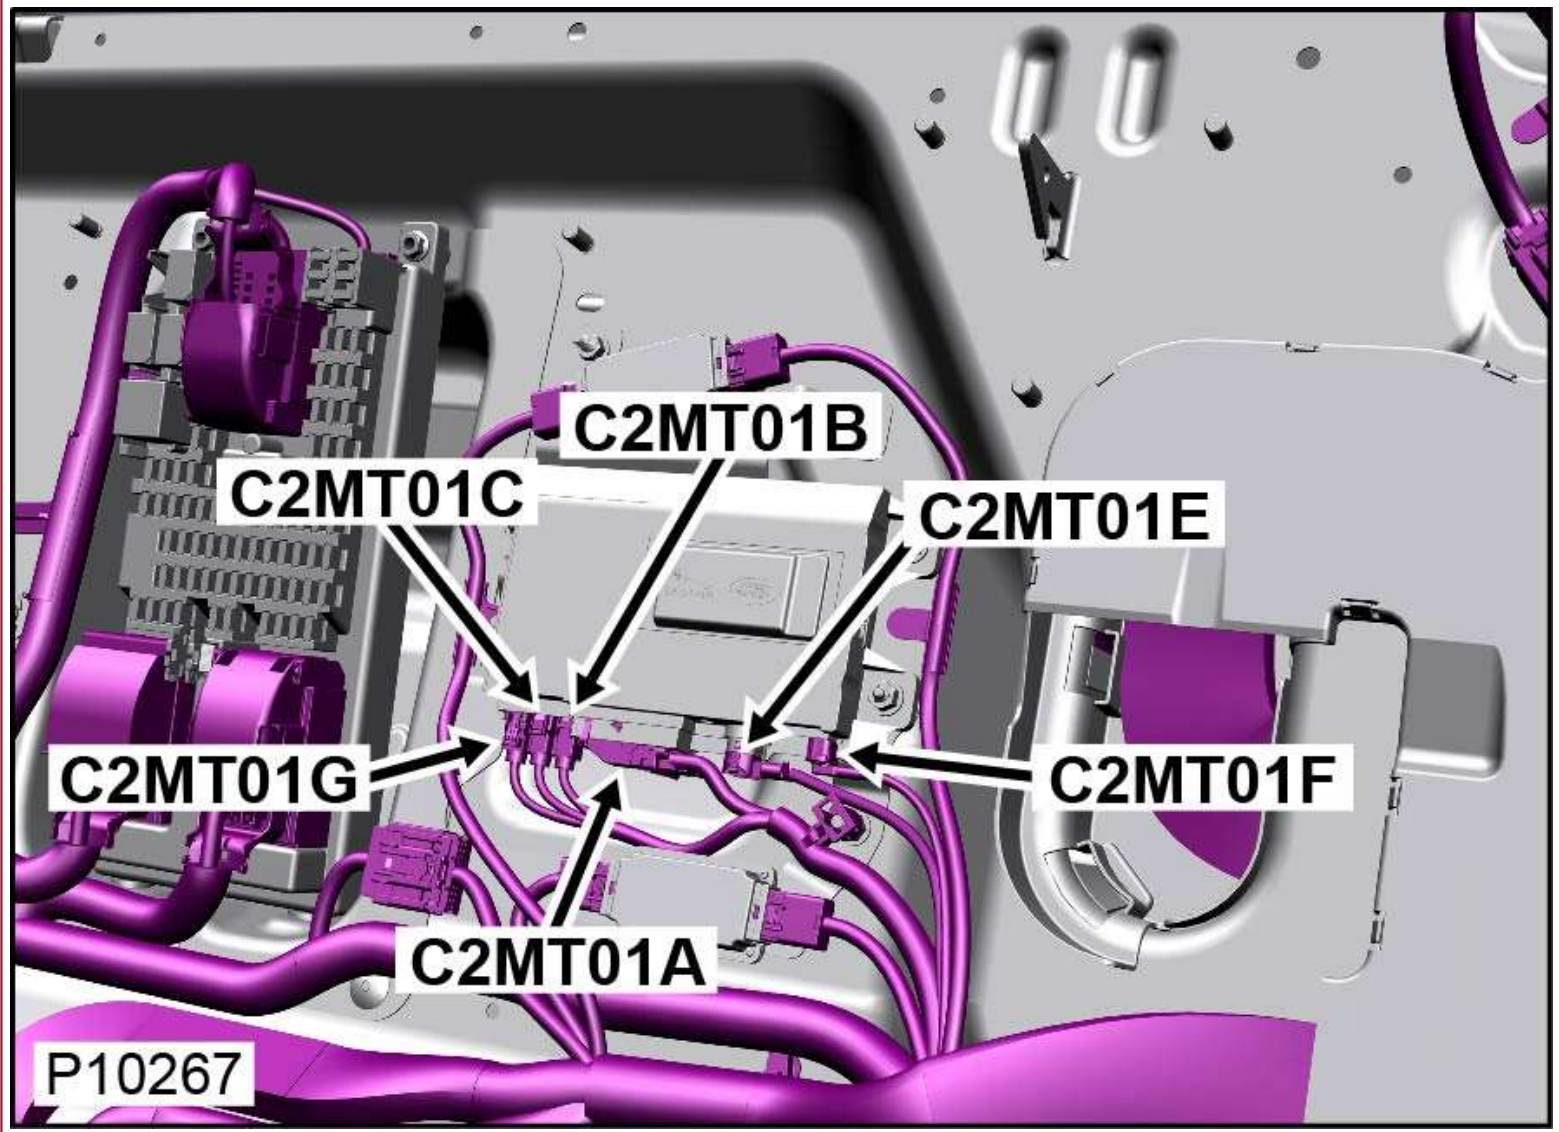

**Connector Face**

Click to toggle focus

**Housing**

Serviceable

**Engineering Part Number**

YS6T-14489-RZA

**Service Part Number**

YPC901800

**Colour**

BLACK

**Cavities**

32

**Harness**

TELEMATICS HARNESS

**Description**

Module-Telematic control

**Location**

**Wire chart and service repair kit information**

CAV	CSA	COL	CCT	DESTN	Pre-Terminated Lead	Wire Crimpers	Wire Stripper	Heat Shrink Sleeve	Ident Sleeve	Splice
4	0.5	BK-GY	HKKAF	C49-C	418-549-04	418-116A	418-117	418-104	418-112	418-107
5	0.5	BK	HKKAF	C49-C	418-549-04	418-116A	418-117	418-104	418-112	418-107
8	0.75	BK	IEKAJ	S/JOINT SPL619	-	-	-	-	-	-
11	0.75	VT-RD	IEKAJ	C33-N	-	-	-	-	-	-
12	0.35	YE-OG	IEKAJ	C33-E	418-549-04	418-116A	418-117	418-104	418-112	418-107
13	0.35	YE-VT	IEKAJ	C33-E	418-549-04	418-116A	418-117	418-104	418-112	418-107