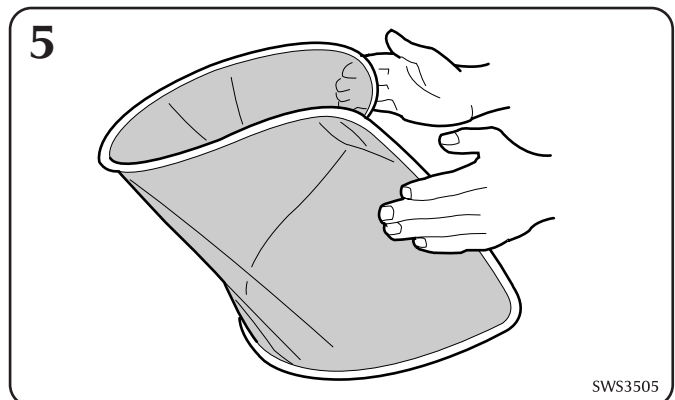

Notes: Hinweise: Note: Nota: 注:

3. Ensure the retaining clips are fitted between the rubber seal and the trim.
3. Veiller à ce que les clips de fixation soient posés entre le joint en caoutchouc et la garniture.
3. Sicherstellen, dass die Clipse richtig zwischen der Gummidichtung und Verkleidung sitzen.
3. Asegúrese de que los clips de sujeción se montan entre la junta de goma y la tira de revestimiento.
3. Accertarsi che tra la guarnizione in gomma e il rivestimento siano montati i fermi.
3. 固定クリップがラバー シール及びトリム間に装着されていることを確認して下さい。