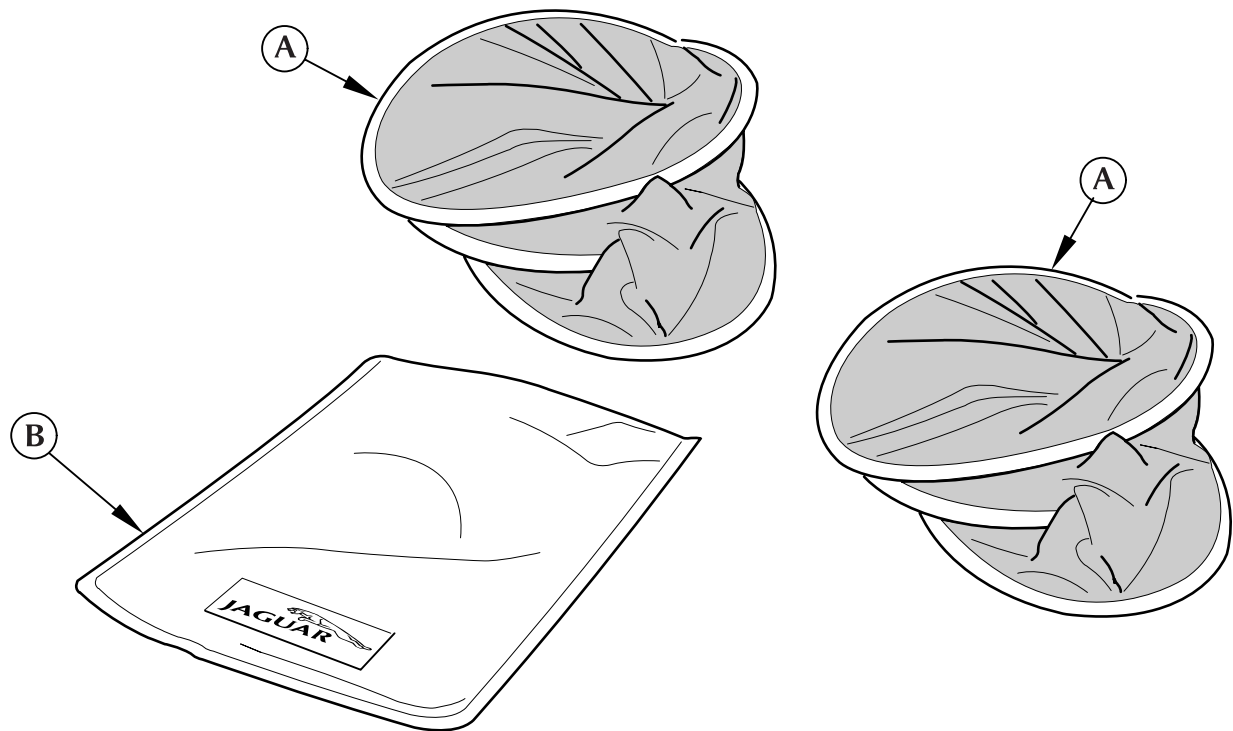

The XJ, La XJ, Der XJ, XJ

Side Window Sunblind,
 Store de vitres latérales,
 Sonnenschutz – Seitenscheibe,
 Parasol de ventanilla,
 Tendina parasole finestrino laterale,
 サイド ウィンドウ サンブラインド

SWS350K

Content of kit