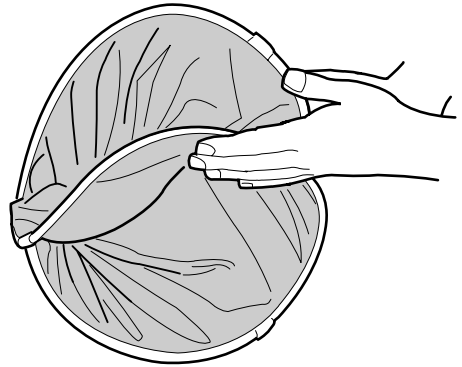

FITTING INSTRUCTIONS, INSTRUCTIONS DE MONTAGE,
EINBAUANLEITUNG, ISTRUZIONI DI MONTAGGIO,
INSTRUCCIONES DE MONTAJE, 取扱説明書

The XJ, La XJ,
Der XJ, XJ

Side Window Sunblind, Store de vitres latérales,
Sonnenschutz – Seitenscheibe, Parasol de ventanilla,
Tendina parasole finestrino laterale, サイド ウィンドウ サンブラインド

6

SWS3506

7

SWS3507

8

SWS3508

9

SWS3509

10

SWS35010