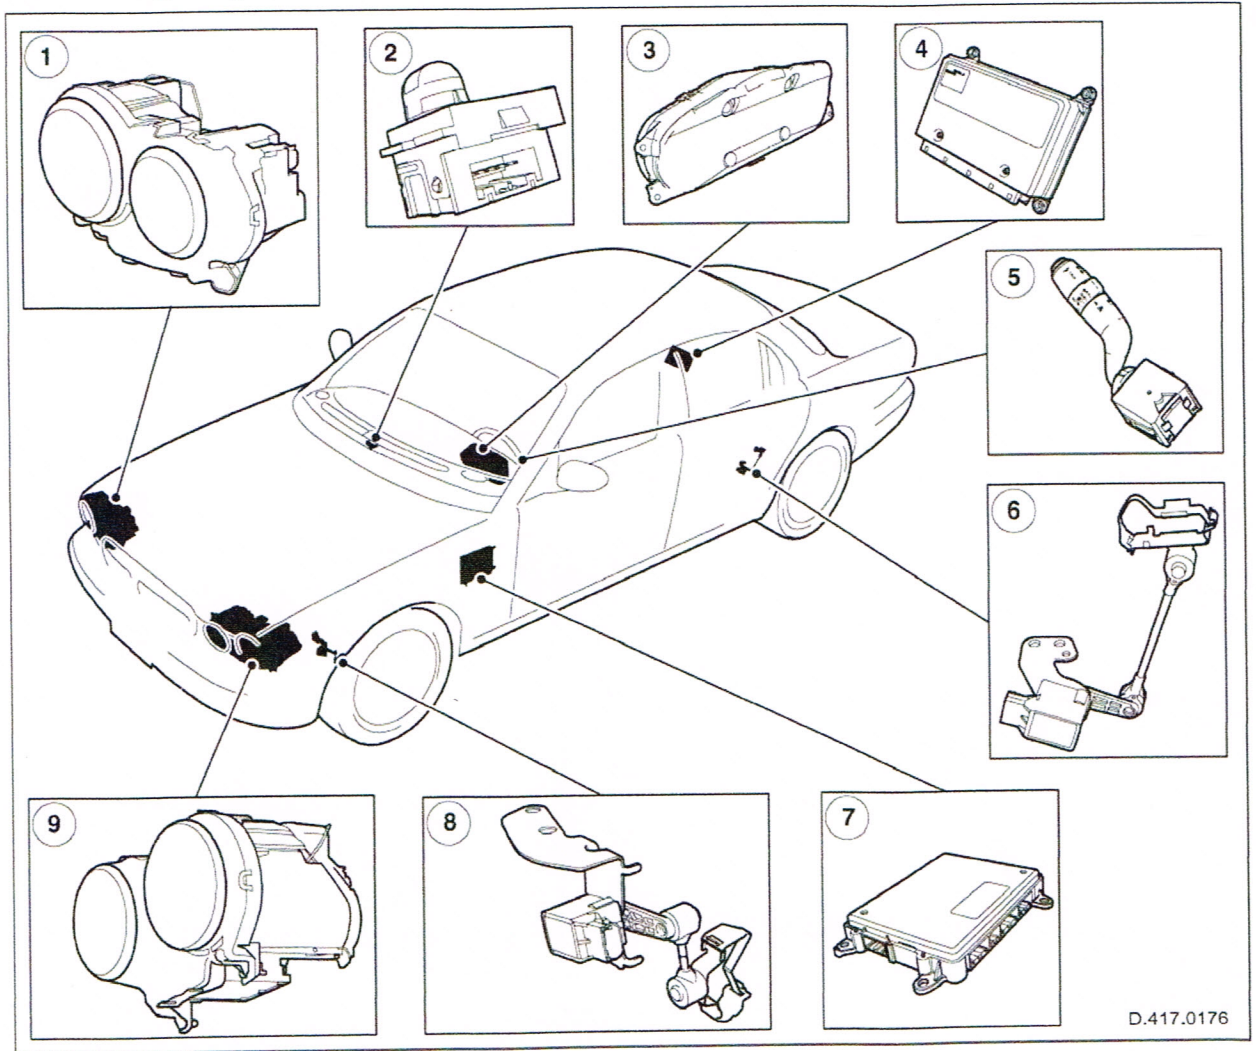

Lighting

Exterior Lighting

D.417.0176

Fig. 106 Headlamp features

- |   |   |
|---|---|
| <ul style="list-style-type: none"> <li>1. Right-hand headlamp assembly</li> <li>2. Autolamp sensor</li> <li>3. Instrument cluster</li> <li>4. Air suspension module</li> <li>5. Main lighting switch</li> </ul> | <ul style="list-style-type: none"> <li>6. Left-hand rear-axle level sensor assembly</li> <li>7. Front electronic module</li> <li>8. Left-hand front-axle level sensor assembly</li> <li>9. Left-hand headlamp assembly</li> </ul> |
|---|---|