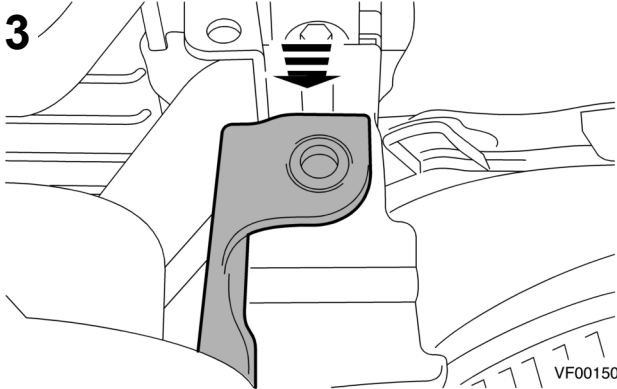

**FITTING INSTRUCTIONS, INSTRUCTIONS DE MONTAGE,
EINBAUANLEITUNG, ISTRUZIONI DI MONTAGGIO,
INSTRUCCIONES DE MONTAJE, 取扱説明書**

The XJ

**Front Grille, Calandre, Kühlergrill, Rejilla delantera,
Griglia anteriore,
フロントグリル**

13