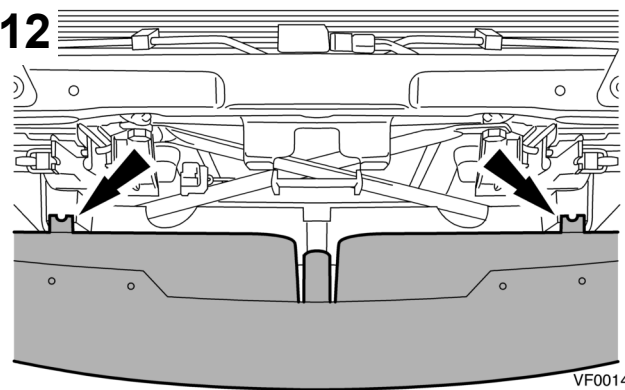

FITTING INSTRUCTIONS, INSTRUCTIONS DE MONTAGE,
EINBAUANLEITUNG, ISTRUZIONI DI MONTAGGIO,
INSTRUCCIONES DE MONTAJE, 取扱説明書

The XJ

Front Grille, Calandre, Kühlergrill, Rejilla delantera,
Griglia anteriore,
フロントグリル

10

VF00141

11

VF00142

12

VF00149

MY

2003 →

SK2W938138AAXXX

Part No.

C2C 22389XXX