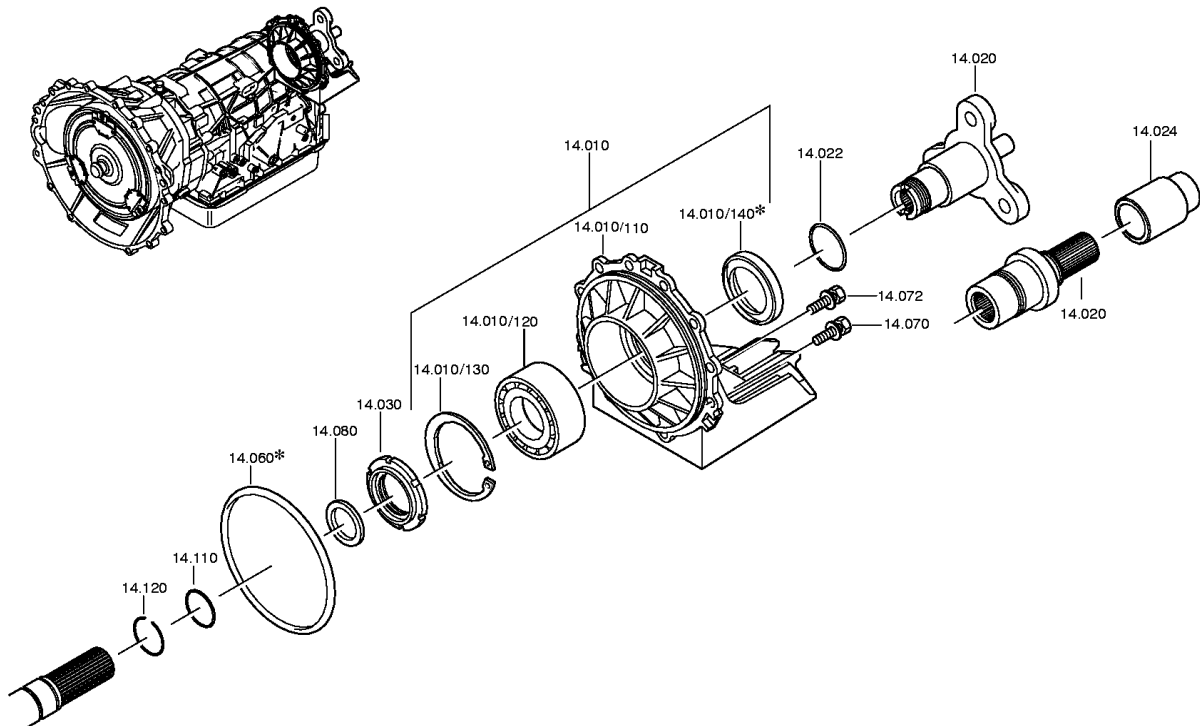

## 5HP24 Spare Parts – Output Group

Pos #	ZF Part #	Description	Qty	Where used (1058 000 ___)	Notes
14.010	1058 214 013	Extension	1	009/013/014/015/024/ 026/027/028	
	1058 214 014	Extension	1	005/016/021/022	
	1058 214 025	Extension	1	029/034	
14.010/110	1058 314 007	Extension	1	005/016/021/022	
	1058 314 014	Extension	1	009/013/014/015/024/ 026/027/028	
	1058 314 027	Extension	1	029/034	
14.010/120	0635 332 156	Ball Bearing	1	029/034	
	0735 340 153	Ball Bearing	1	005/009/013/014/015/ 016/021/022/024/026/ 027/028	
14.010/130	0630 502 104	Retaining Ring	1	All (except 032)	
14.010/140	0750 111 243	Shaft Seal	1	All (except 032)	* Available in kit 1058 298 022
14.020	1058 314 009	Output Flange	1	009/013/014/015/024/ 026/027/028	
	1058 314 011	Output Flange	1	005/016/021/022	
	1058 314 025	Adapter	1	029/034	
14.022	0734 313 157	O-Ring	1	029/034	
14.024	0637 900 123	Protecting Cap	1	029/034	

**Note:** Parts marked with \* are only available in kits.