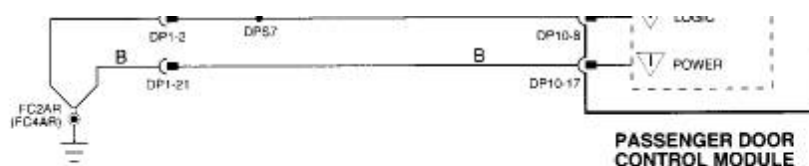

[ [Close Window](#) ] [ [Print Window](#) ]

**PASSENGER DOOR CONTROL MODULE**