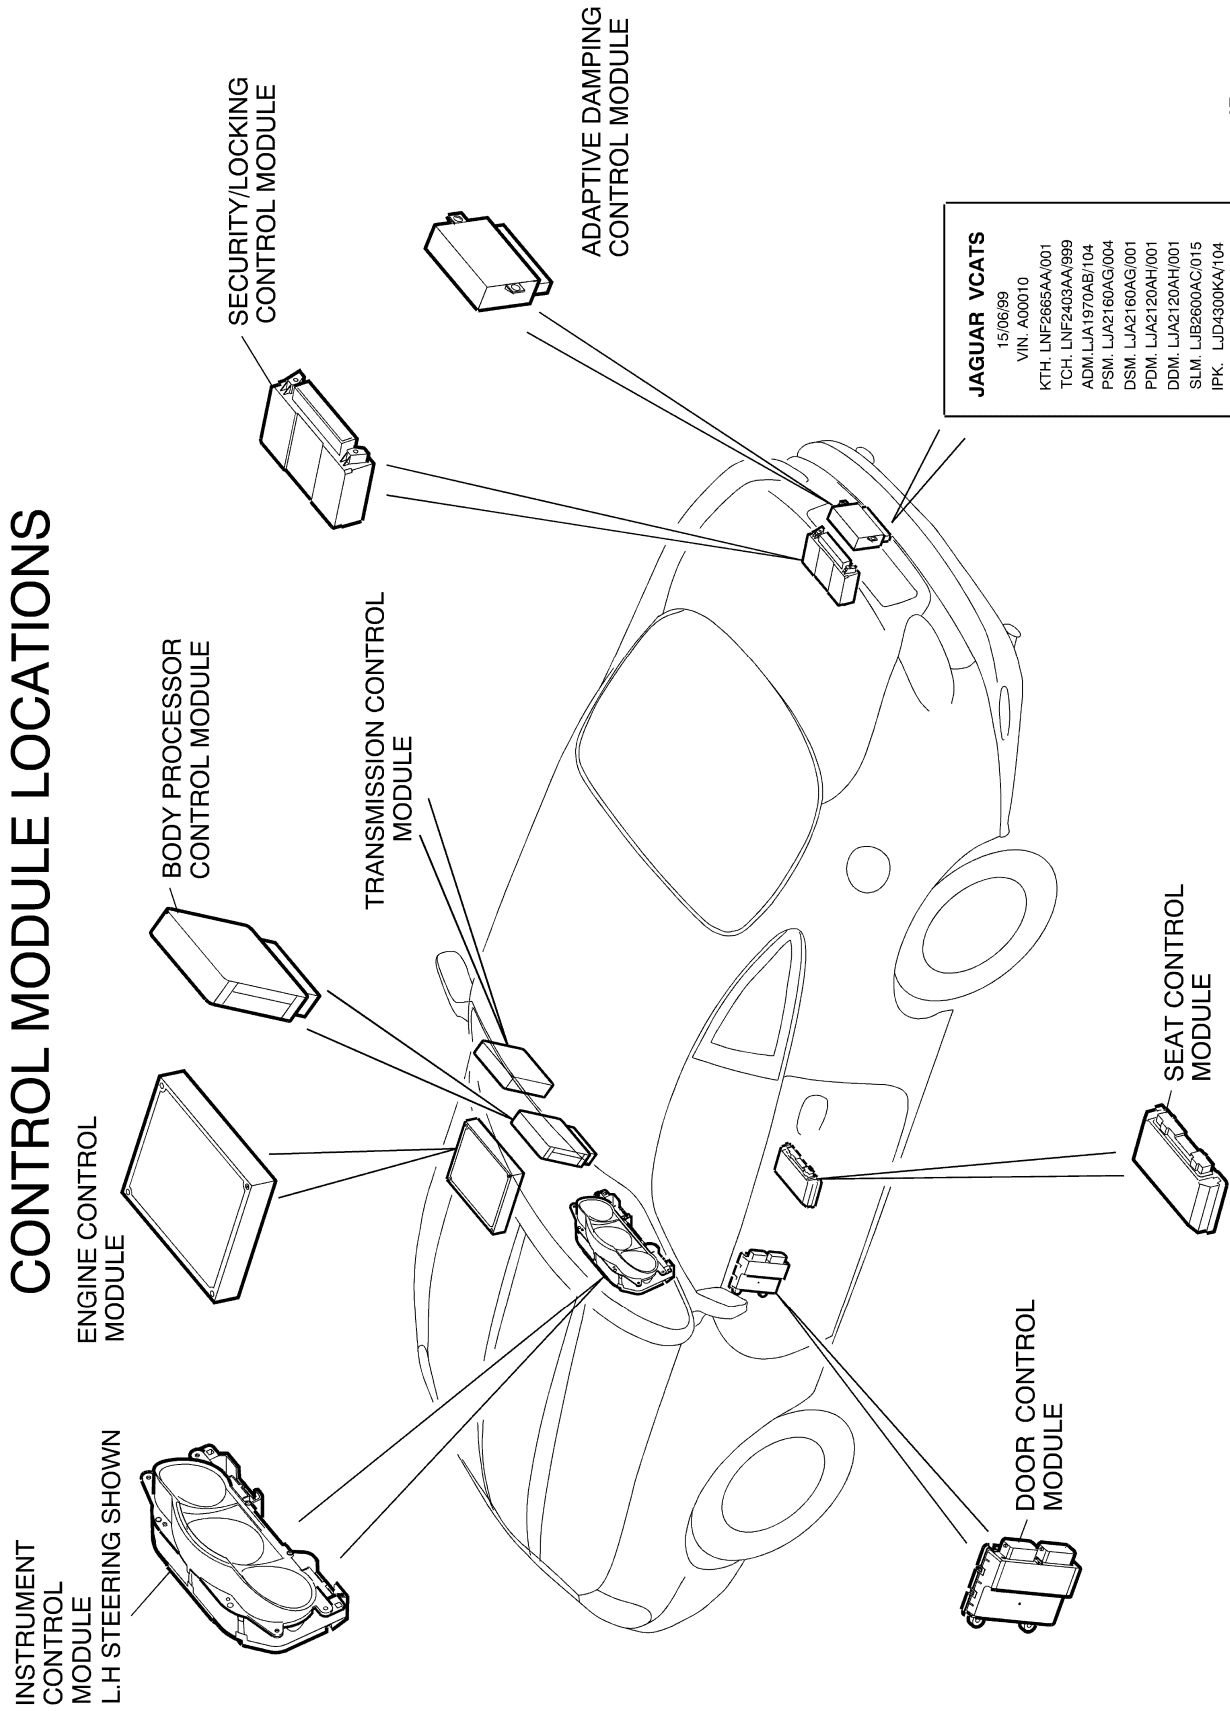

# CONTROL MODULE LOCATIONS

JAGUAR VCATS	
15/06/99	
VIN: A00010	
KTH: LNF2665AA/001	
TCH: LNF2403AA/999	
ADM: LJA1970AB/104	
PSM: LJA2160AG/004	
DSM: LJA2160AG/001	
PDM: LJA2120AH/001	
DDM: LJA2120AH/001	
SLM: LJB2600AC/015	
IPK: LJD4300KA/104	
BPH: LJB2500AE/163	
ECM: LNF140AA/103	